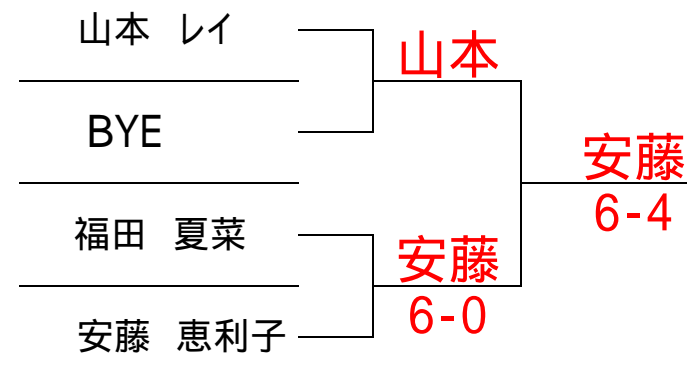

## 【試合形式】

リーグは、6ゲーム先取ノードバンテージです。

リーグは、『1-4、2-3、1-3、2-4、1-2、3-4』の順で試合を進行して下さい。

リーグ終了後、ボールを持って、受付までスコアを報告して下さい。

順位は、以下の順にて決めます。

勝利数 取得ゲーム率(取得ゲーム数 / 総ゲーム数) 直接対決で決定します。

## 決勝トーナメント

### 1位トーナメント