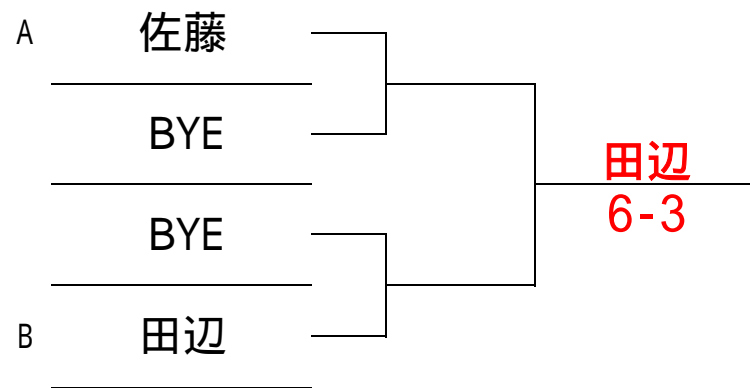

【試合形式】

予選リーグは、4ゲーム先取ノードバンテージです。

『1 - 4、2 - 3、1 - 3、2 - 4、1 - 2、3 - 4』の順で試合を進行して下さい。

1位・2位トーナメントは、6ゲーム先取ノードバンテージです。

リーグ全試合終了後、ボールを持って、受付までスコアを報告して下さい。

順位は、以下の順にて決めます。

勝利数 取得ゲーム率(取得ゲーム数 / 総ゲーム数) 直接対決で決定します。

1位トーナメント

2位トーナメント