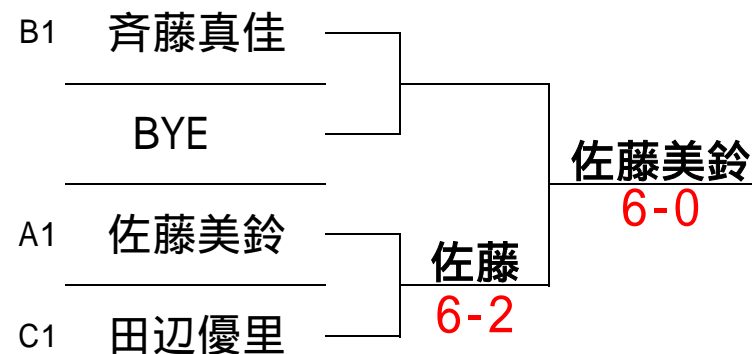

### 【試合形式】

予選リーグは、6ゲーム先取ノーアドバンテージです。  
『2-3、1-3、1-2』の順で試合を進行して下さい。

1位・2位トーナメントは、6ゲーム先取ノーアドバンテージです。

リーグ全試合終了後、ボールを持って、受付までスコアを報告して下さい。

順位は、以下の順にて決めます。  
勝利数 取得ゲーム率(取得ゲーム数/総ゲーム数) 直接対決で決定します。

### 1位トーナメント

### 2位トーナメント